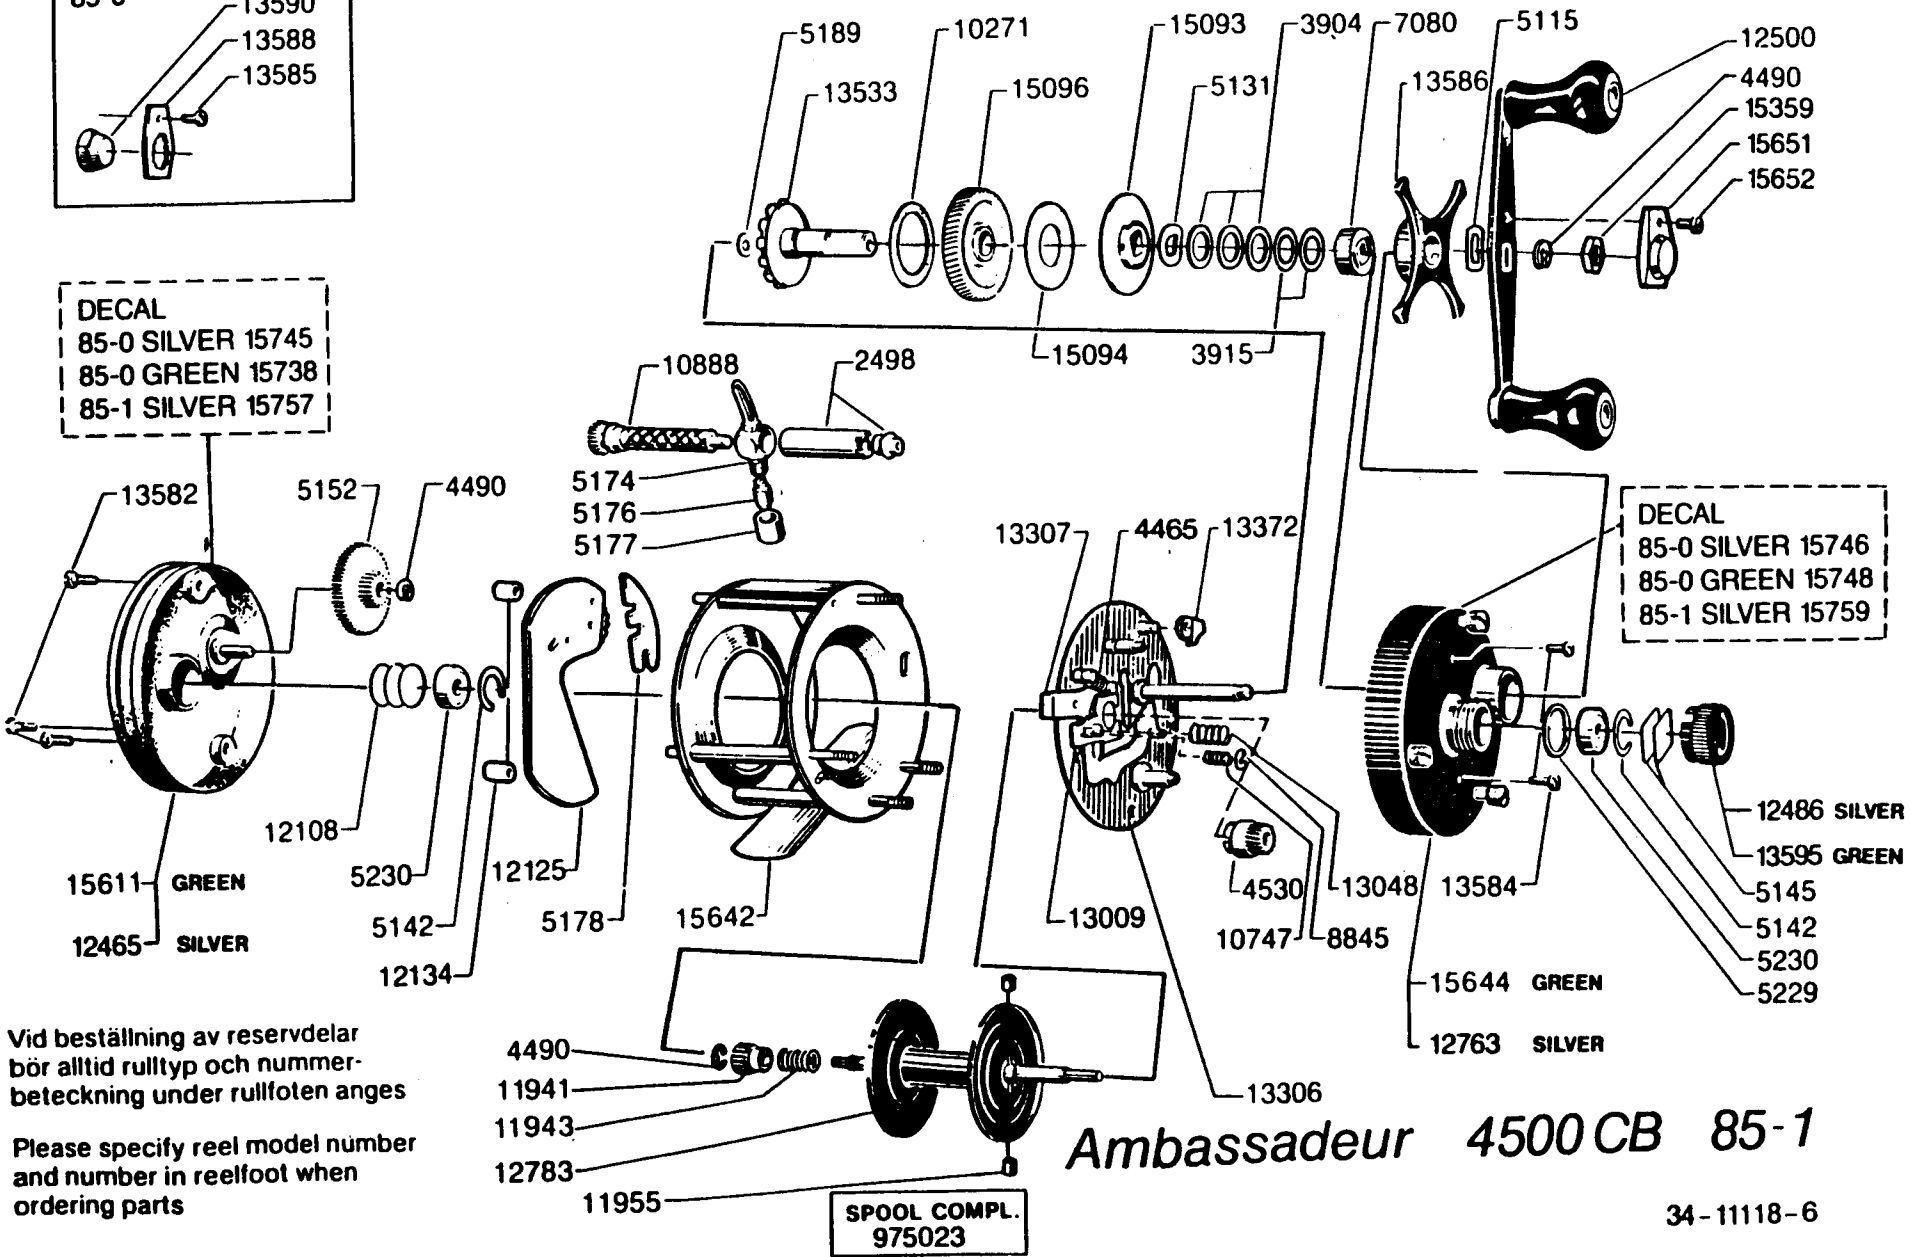

DECAL
 85-0 SILVER 15745
 85-0 GREEN 15738
 85-1 SILVER 15757

DECAL
 85-0 SILVER 15746
 85-0 GREEN 15748
 85-1 SILVER 15759

Vid beställning av reservdelar
 bör alltid rulltyp och nummer-
 beteckning under rullfoten anges

Please specify reel model number
 and number in reelfoot when
 ordering parts

SPOOL COMPL.
 975023

Ambassadeur 4500 CB 85-1